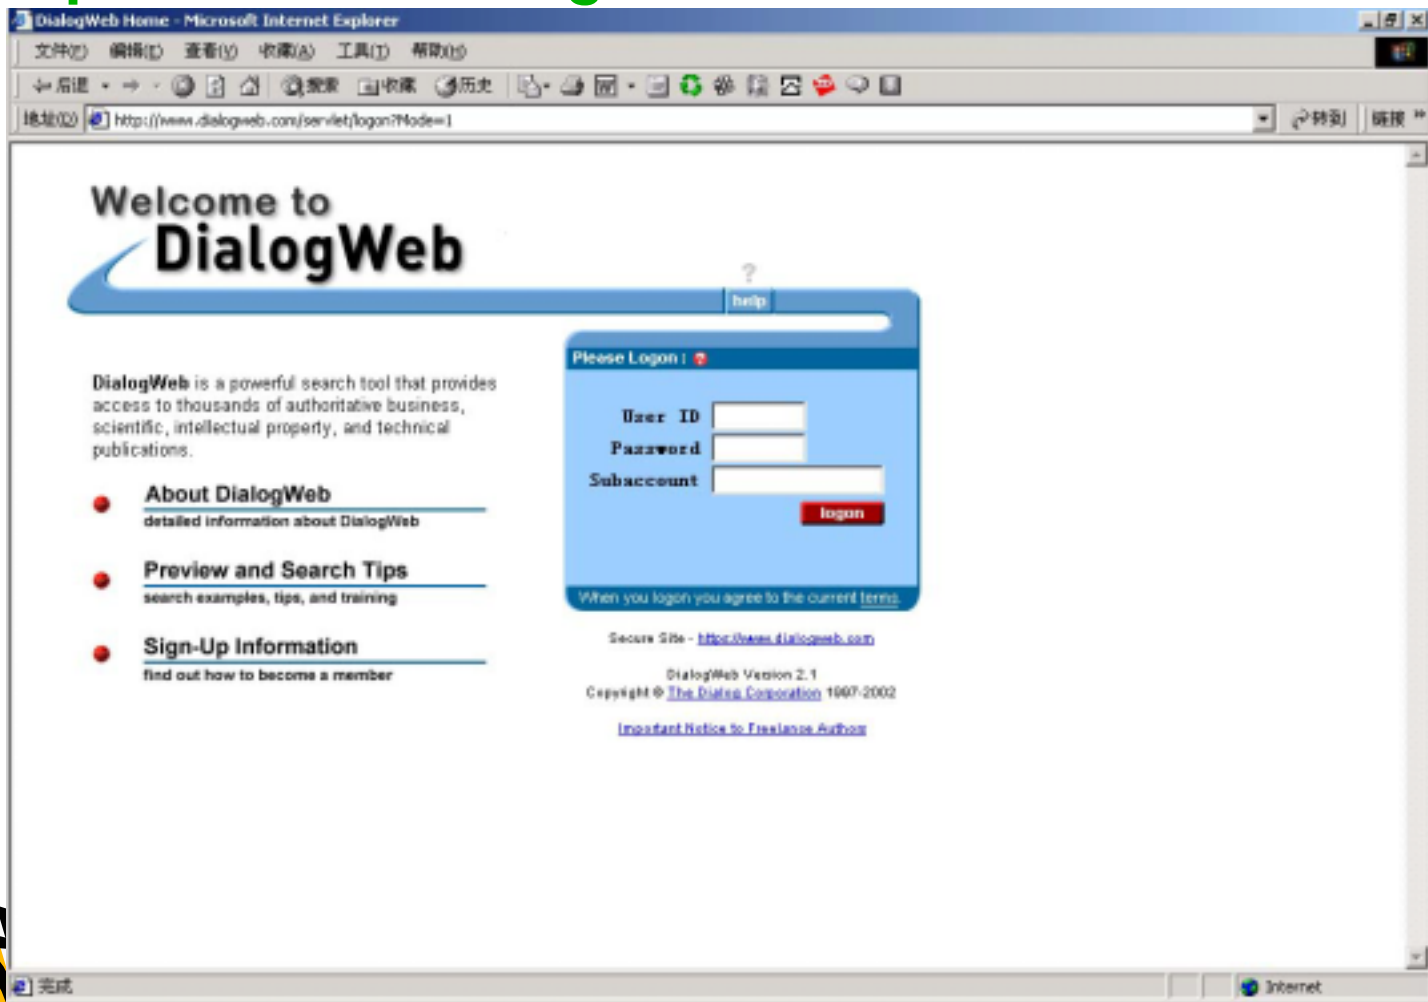

2) DialogWeb

<http://www.dialogweb.com>

2004年4月

上海科学技术情报研究所
信息咨询与研究中心